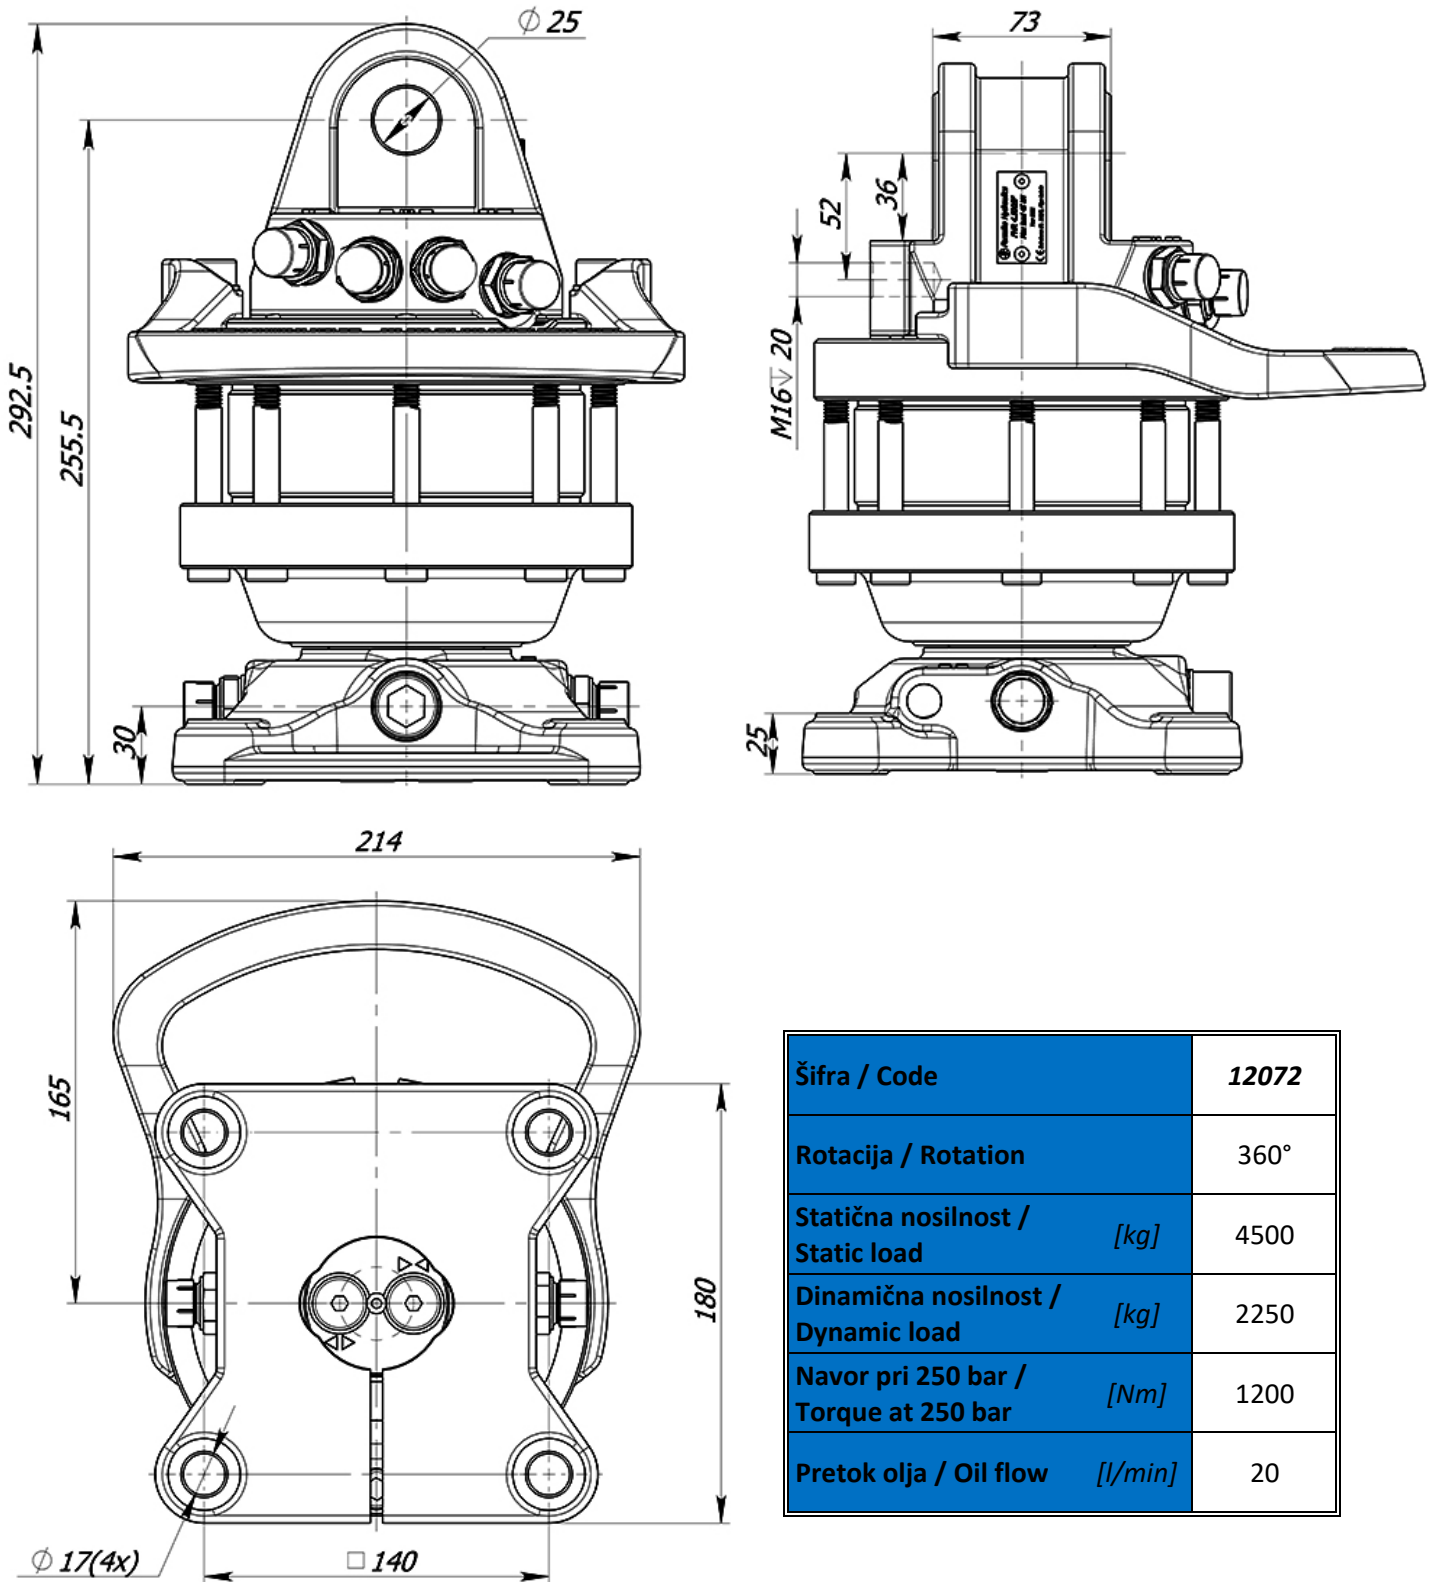

12072

[mm]

Šifra / Code	12072
Rotacija / Rotation	360°
Statična nosilnost / Static load	[kg] 4500
Dinamična nosilnost / Dynamic load	[kg] 2250
Navor pri 250 bar / Torque at 250 bar	[Nm] 1200
Pretok olja / Oil flow	[l/min] 20